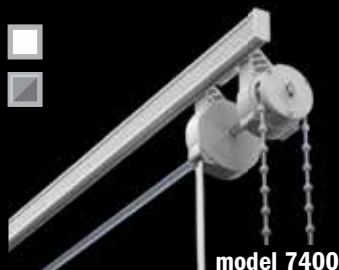

model 7400

7400 profiel, kettingbediend
190 gr/m | 23 x 10 mm