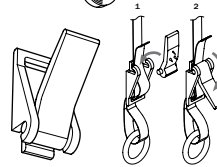

7426
bandklem
transparant
(7400)