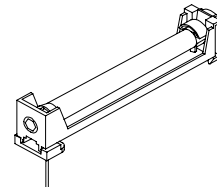

7840-300
spool met koord
(7800)

Accessoires

7411-N-6
zeskant as aluminium
(7800)

7425
kniekoppeling
(7400)