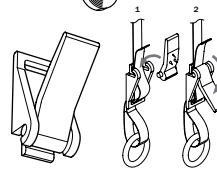

7426
bandklem
transparant
(7400)