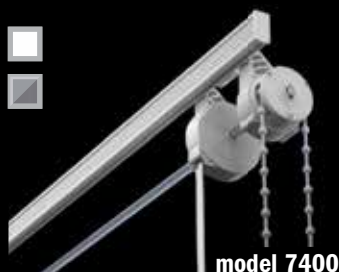

model 7400

7400 profiel, kettingbediend
190 gr/m | 23 x 10 mm