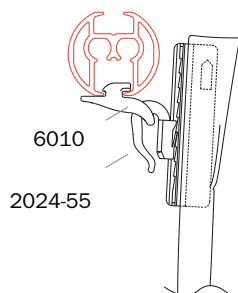

Toepassingsvoorbeeld

5100

hoofdje met
voorsprongglijder 6010