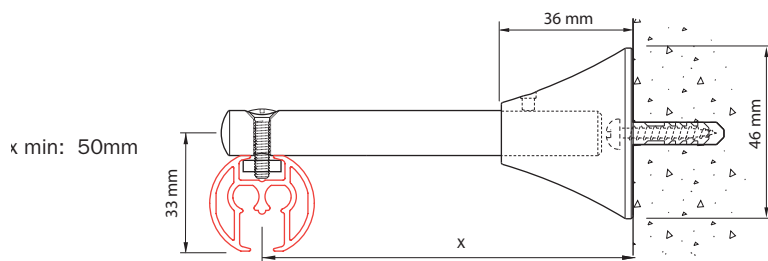

5100

profiel

5100
522 gr/m

buigen

radius cm strip plaatsing

R 15 (1015)
R 25 (1015)
R >100 (1018)

L-vormige strips
alleen bij koord-
bediend

Montage

plafond, wand & blind

5100

plafondmontage 5100
met plafondsteun 5135

plafondmontage 5100
met plafondklos 4254

wandmontage met inkortbare afstandsteun 4217-101,
steun kan ingekort worden tot x = 50mm

	x (mm)	x min. (mm)
4217-101	100	50
4217-201	200	50
4217-202	200	50

Exploded view

5100

belastingtabel

(max. gordijngewicht in kg)

		5100
		tot 6 m
Buiging	Glijder/roller	
Recht	4010, 4020, 4030	30
	6010	20
1 bocht	4010, 4020, 4030	20
	6010	15
2 bochten	4010, 4020, 4030	15
	6010	10