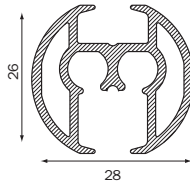

5100

profiel

5100
522 gr/m

buigen

radius cm strip plaatsing

R 15 (1015)
R 25 (1015)
R >100 (1018)

L-vormige strips
alleen bij koord-
bediend

Montage

plafond, wand & blind

5100

plafondmontage 5100
met plafondsteun 5135

plafondmontage 5100
met plafondklos 4254

wandmontage met inkortbare afstandsteun 4217-101,
steun kan ingekort worden tot x = 50mm

	x (mm)	x min. (mm)
4217-101	100	50
4217-201	200	50
4217-202	200	50