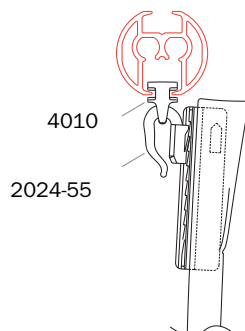

zonder hoofdje met
glijder 4010