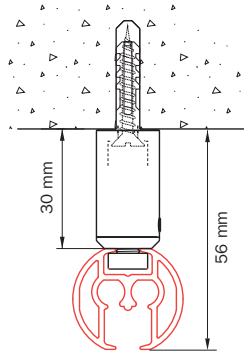

5100

profiel

5100
522 gr/m

buigen

radius cm strip plaatsing

R 15 (1015)
R 25 (1015)
R >100 (1018)

L-vormige strips
alleen bij koord-
bediend

Montage

plafond, wand & blind

5100

plafondmontage 5100
met plafondsteun 5135

plafondmontage 5100
met plafondklos 4254

wandmontage met inkortbare afstandsteun 4217-101,
steun kan ingekort worden tot x = 50mm

	x (mm)	x min. (mm)
4217-101	100	50
4217-201	200	50
4217-202	200	50