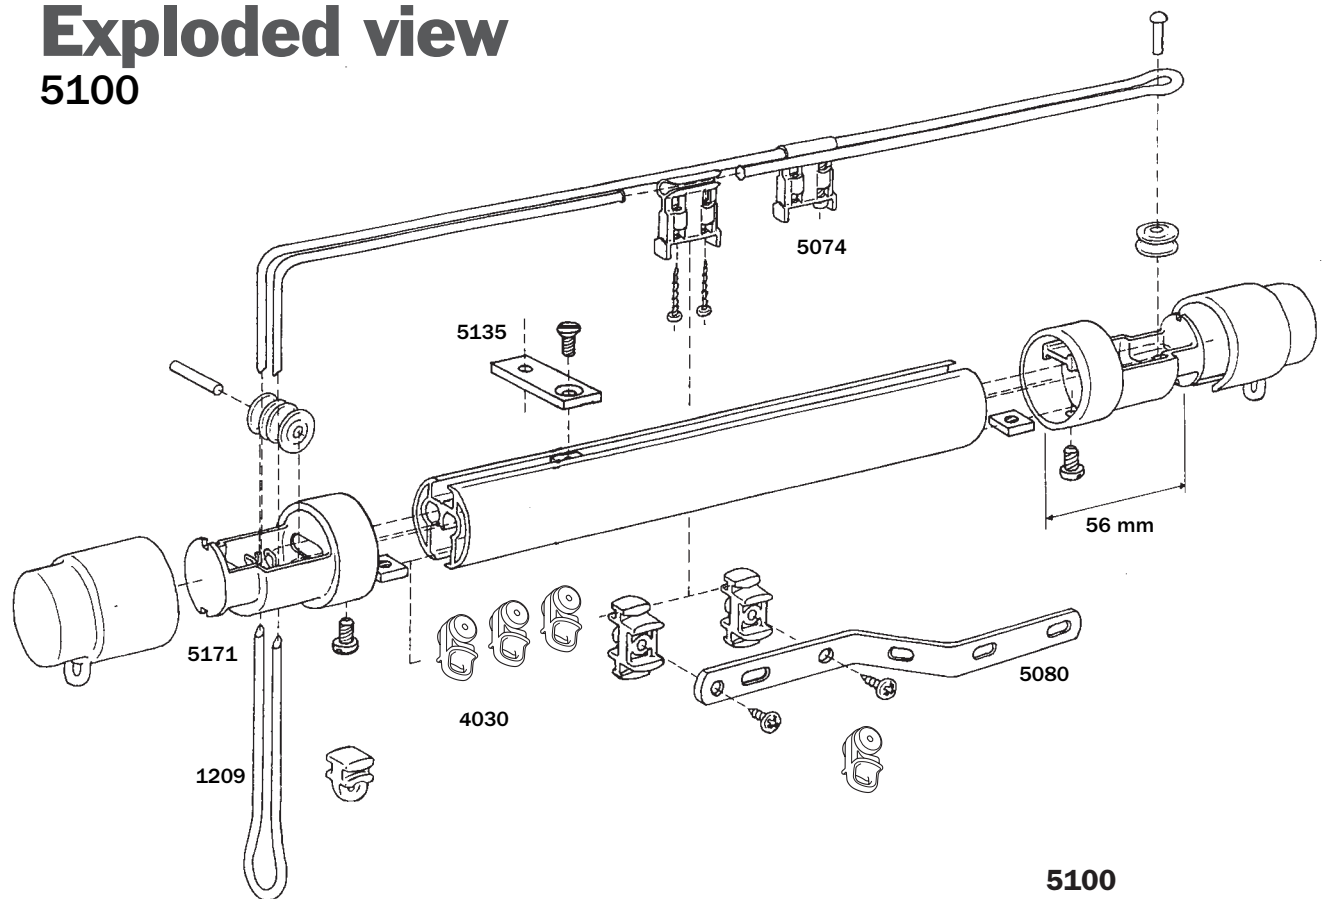

Exploded view

5100