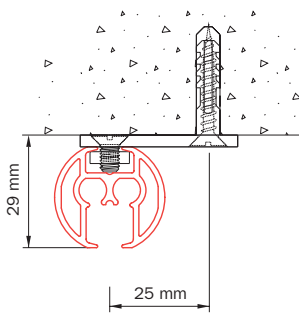

5100

profiel

5100
522 gr/m

buigen

radius cm strip plaatsing

R 15 (1015)
R 25 (1015)
R >100 (1018)

L-vormige strips
alleen bij koord-
bediend

Montage

plafond, wand & blind

5100

plafondmontage 5100
met plafondsteun 5135

plafondmontage 5100
met plafondklos 4254

wandmontage met inkortbare afstandsteun 4217-101,
steun kan ingekort worden tot x = 50mm

	x (mm)	x min. (mm)
4217-101	100	50
4217-201	200	50
4217-202	200	50